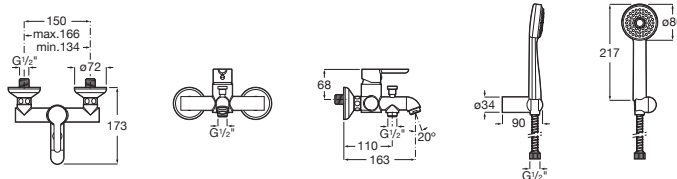

CARELIA

Baterie cadă-du montată pe perete CARELIA

PRE (FĂRĂ TVA) (FĂRĂ TVA)

573,00 LEI

SCHIȚE TEHNICE

CARACTERISTICI

Derivator: Manual

Excentrice incluse

Filet racord apă: 1/2"

Finisaj: Crom

Furtunuri de alimentare flexibile incluse

Locație de aplicare: Cadă, Duș

Mounting type: Montat pe perete

Tip de cartuș: Ceramic

Tip mixer: Cu monocomandă

WasteNotIncluded